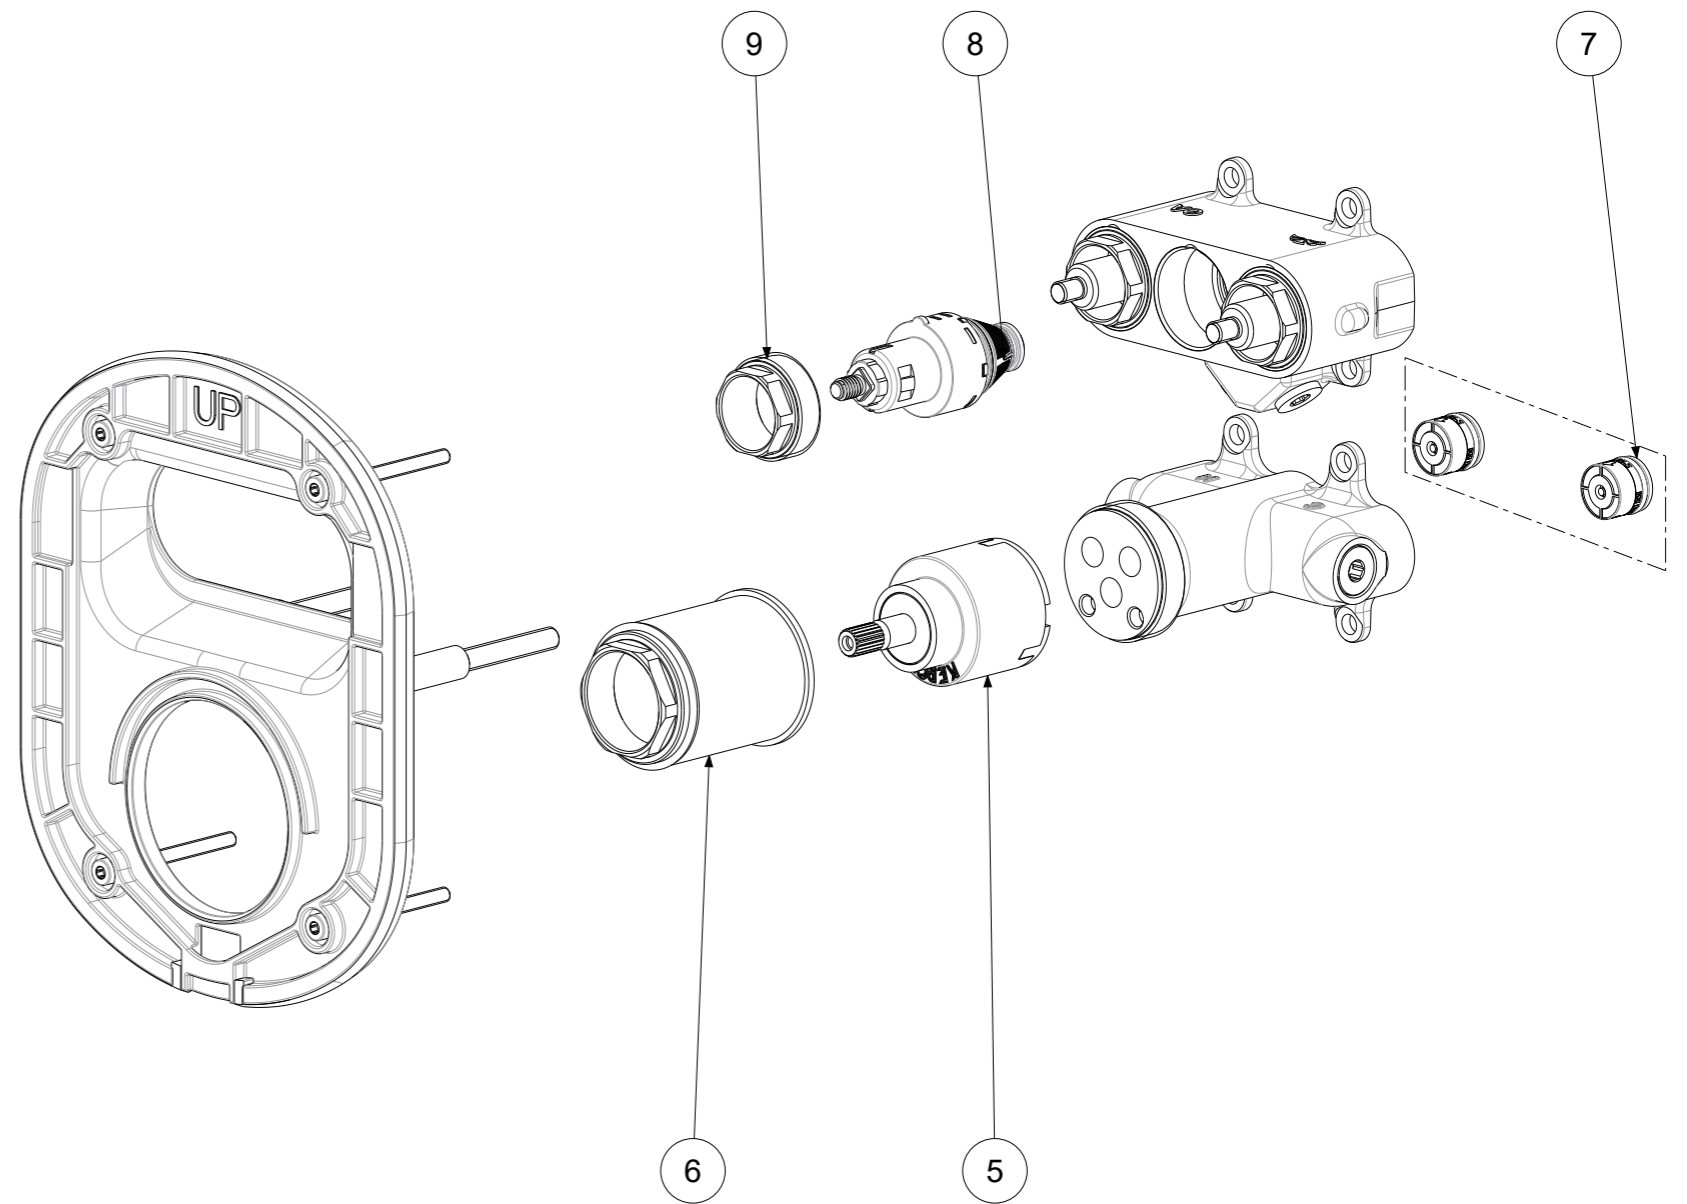

P Item	CODICE Code	DESCRIZIONE Designation
1	ZPIA139..	Piastra completa d.180 (1 Uscita)
2	ZACC473..	Bicchiera d.42 miscelatore incasso
3	ZMAN208..	Maniglia tonda Ø42 per miscelatore incasso
4	ZSET106..	Set pomolo, sottopomolo e raccordo filettato c/guar.
5	ZA91380	Cartuccia d.35 s/distrib. con apertura Rotativa
6	ZGHI037	Ghiera fermacartuccia
7	ZSET105	Set valvole antiritorno d.15 corte (Pz.02)
8	ZDEV112	Deviatore a pulsante
9	ZGHI038	Ghiera fermacartuccia x DEVIATORE

	APPROVATO: Approved:		A3	SCALA Scale	0,500	MATERIALE Material	VARI
	DISEGNATO: Design:	Giampani	20/10/2020	UNITA' Unit	mm	SERIE Range	CPBOX
DESCRIZIONE - Description: Miscelatore tondo con 1 deviatore a pulsante CPBOX							
FOGLIO - Sheet: Ricambi CODICE - Part Number: CPM013CR							