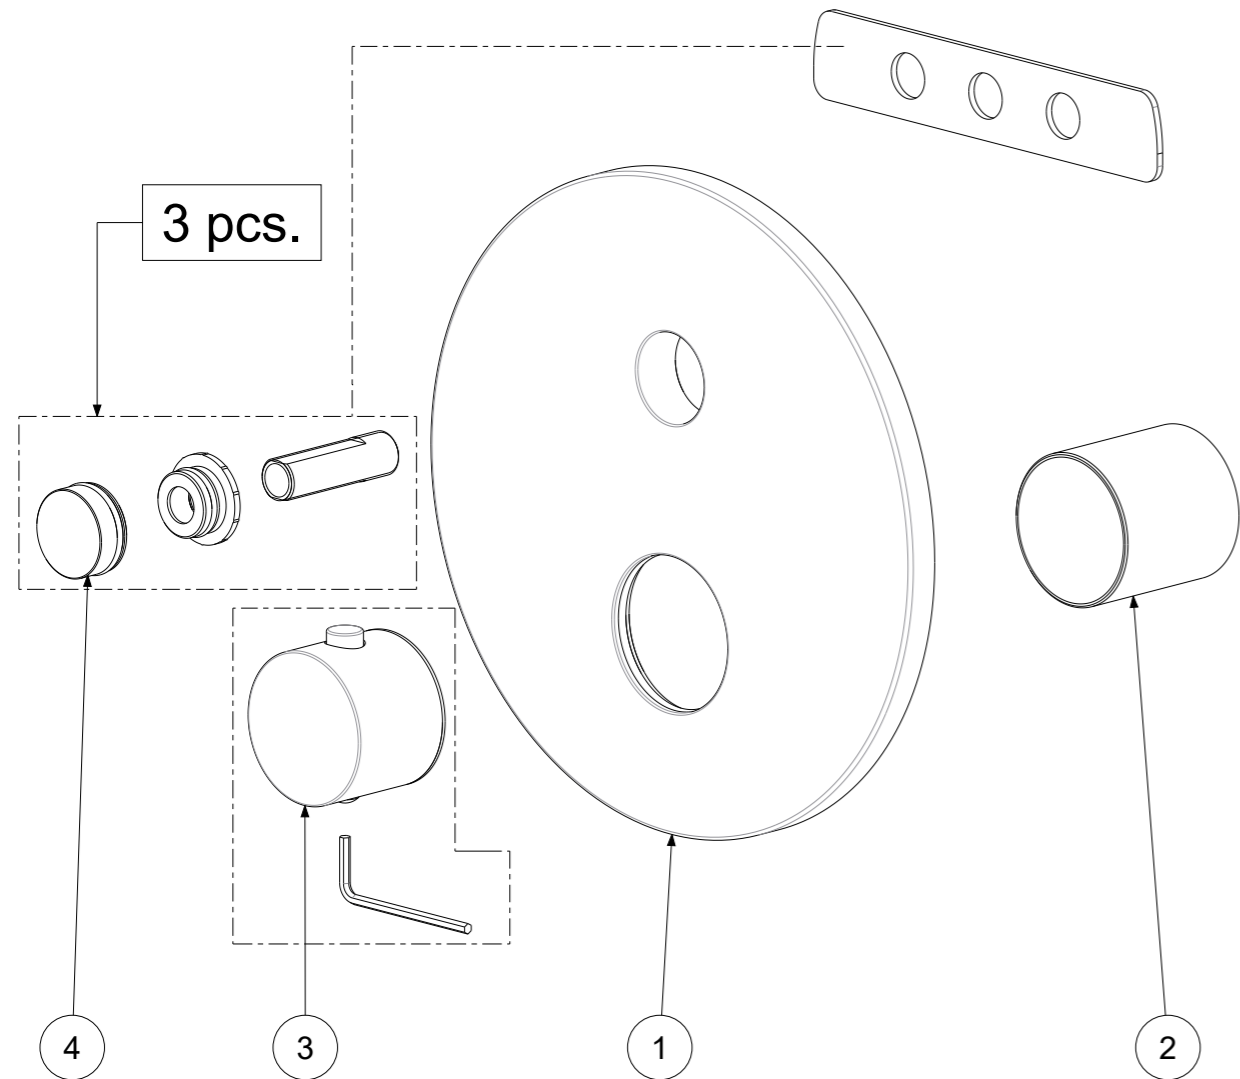

P Item	CODICE Code	DESCRIZIONE Designation
1	ZPIA139..	Piastra completa d.180 (1 Uscita)
2	ZACC473..	Bicchiera d.42 miscelatore incasso
3	ZMAN208..	Maniglia tonda Ø42 per miscelatore incasso
4	ZSET106..	Set pomolo, sottopomolo e raccordo filettato c/guar.
5	ZA91380	Cartuccia d.35 s/distrib. con apertura Rotativa
6	ZGHI037	Ghiera fermacartuccia
7	ZSET105	Set valvole antiritorno d.15 corte (Pz.02)
8	ZDEV112	Deviatore a pulsante
9	ZGHI038	Ghiera fermacartuccia x DEVIATORE

	APPROVATO: Approved:		A3	SCALA Scale	0,500	MATERIALE Material	VARI
	DISEGNATO: Design:	Giampani	20/10/2020	UNITA' Unit	mm	SERIE Range	CPBOX
DESCRIZIONE - Description: Miscelatore tondo con 1 deviatore a pulsante CPBOX							
FOGLIO - Sheet: Ricambi CODICE - Part Number: CPM013CR							